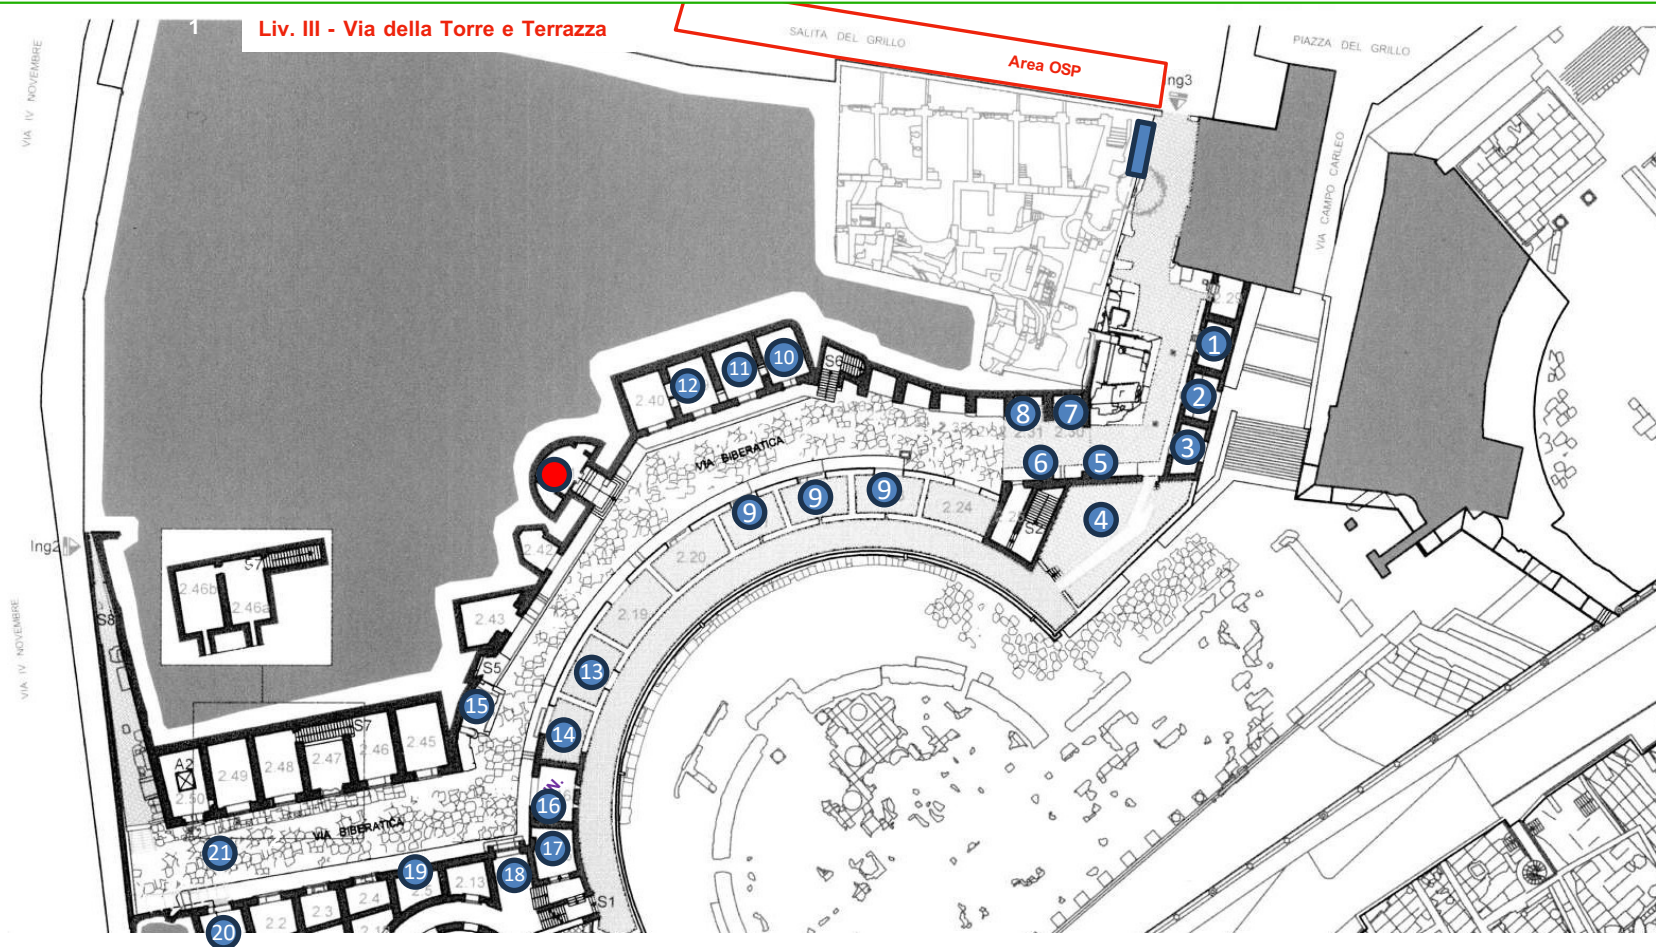

## GRANDE EMICICLO

Liv. III - Via della Torre e Terrazza

- ACREDITO OSPITI E STAMPA
- 1 UNIC ESPOSIZIONE
- 2 UNIC LABORATORIO
- 3 UNIC LABORATORIO
- 4 FOOD + OMBRELLONI
- 5 METRIKFLOW
- 6 HEVOLOUS INNOVATION
- 7 CONFIMPRESE
- 8 SACE
- 9 FAO
- 10 TECNOSETA + UNIDO
- 11 EU COTTON+LINFICIO & CANAFICIO NAZIONALE
- 12 MICS+POLITECNICO DI BARI
- 13 RaiNews24
- 14 SALOTTO + TODAY.IT
- 15 PHOTOCALL
- 16 SALOTTO ISTITUZIONALE
- 17 PUNTO ACQUA
- 18 TAVOLI CAFFE'
- 19 SALOTTO GIORNALISTI
- 20 REGIA + TRADUZIONI
- 21 PLENARIA
- TOILETTE

## LIVELLO 1 PRIMO PIANO GRANDE EMICICLO

- ① UNICEF
- ② MADE IN CARCERE + ISIA
- ③ MOOD
- ④ JONAS
- ⑤ DARLING GRACE
- ⑥ EY – NICCHIA SCHERMO
- ⑦ YCMC
- ⑧ HACOY
- ⑨ LEONARDO GIULIANI DESIGN + OXFAM