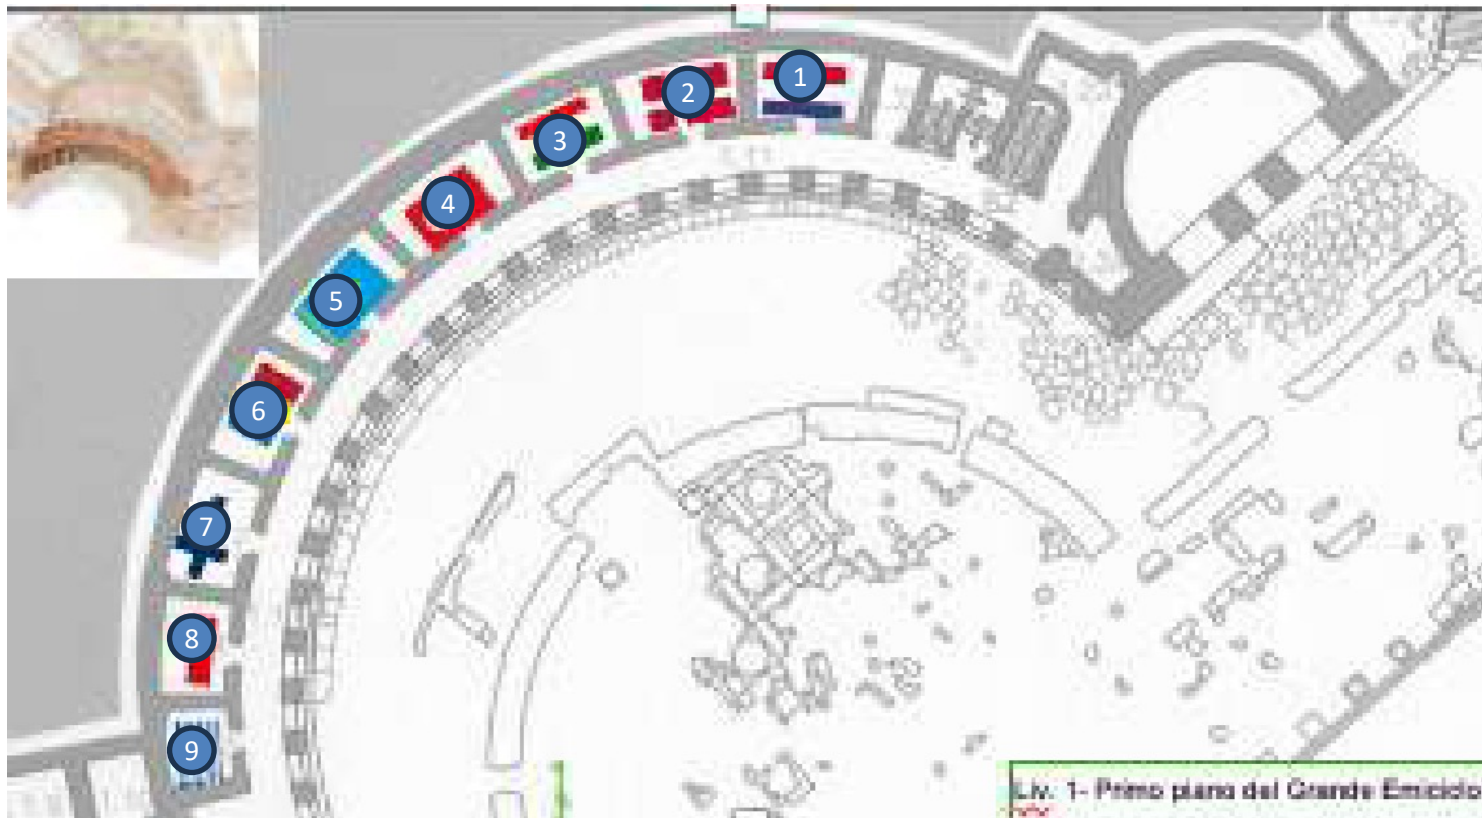

## GRANDE EMICICLO

Liv. III - Via della Torre e Terrazza

- ACREDITO OSPITI E STAMPA
- 1 UNIC ESPOSIZIONE
- 2 UNIC LABORATORIO
- 3 UNIC LABORATORIO
- 4 FOOD + OMBRELLONI
- 5 METRIKFLOW
- 6 HEVOLOUS INNOVATION
- 7 CONFIMPRESE
- 8 SACE
- 9 FAO
- 10 TECNOSETA + UNIDO
- 11 EU COTTON+LINFICIO & CANAFICIO NAZIONALE
- 12 MICS+POLITECNICO DI BARI
- 13 RaiNews24
- 14 SALOTTO + TODAY.IT
- 15 PHOTOCALL
- 16 SALOTTO ISTITUZIONALE
- 17 PUNTO ACQUA
- 18 TAVOLI CAFFE'
- 19 SALOTTO GIORNALISTI
- 20 REGIA + TRADUZIONI
- 21 PLENARIA
- TOILETTE

## LIVELLO 1 PRIMO PIANO GRANDE EMICICLO

- ① UNICEF
- ② MADE IN CARCERE + ISIA
- ③ MOOD
- ④ JONAS
- ⑤ DARLING GRACE
- ⑥ EY – NICCHIA SCHERMO
- ⑦ YCMC
- ⑧ HACOY
- ⑨ LEONARDO GIULIANI DESIGN + OXFAM